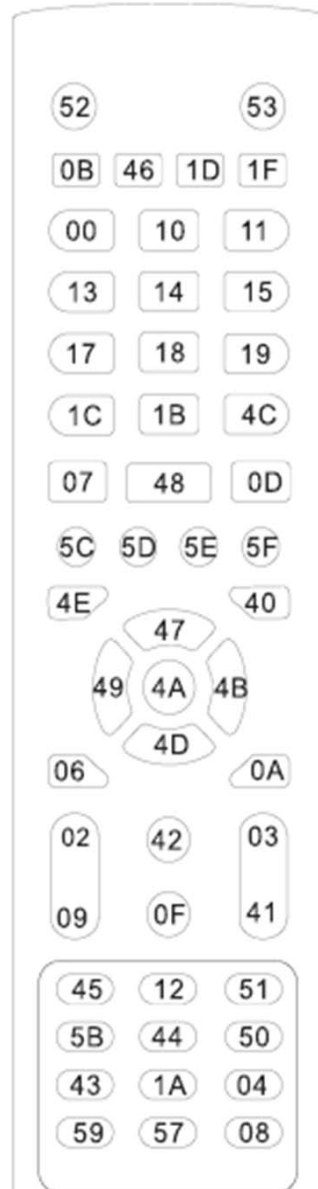

IR Control Codes for Clevertouch Plus and V-series

Module Y72-410

User Code 20DF

用户码: 20DF